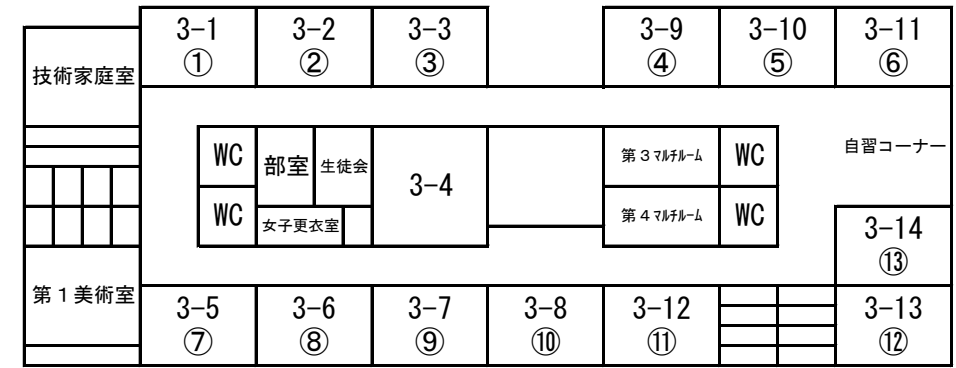

2023 高校一般・オープン入試会場配置図

本館

1号館

※ 1号館は1教室40名、本館4階は1教室35名、本館3階は1教室30名