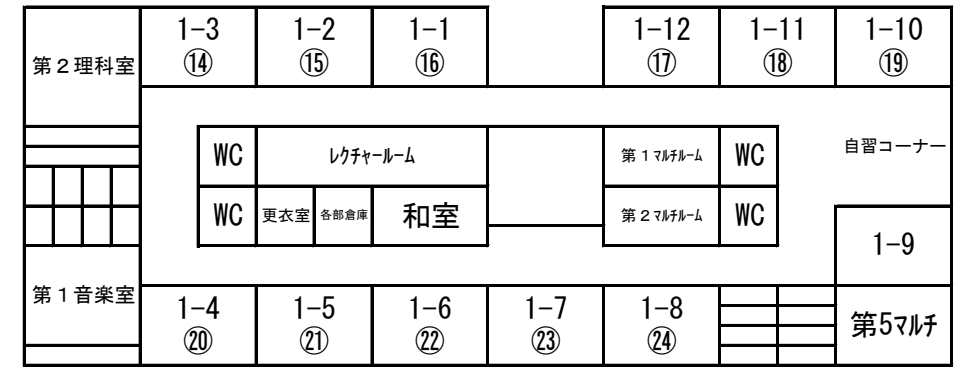

2023 高校一般・オープン入試会場配置図

本館

1号館

※ 1号館は1教室40名、本館4階は1教室35名、本館3階は1教室30名