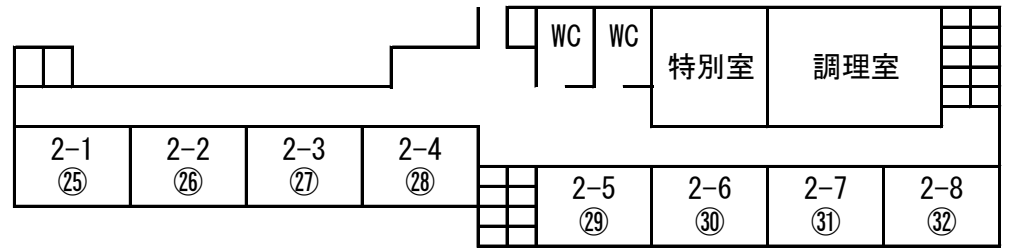

2023 高校一般・オープン入試会場配置図

本館

1号館

※ 1号館は1教室40名、本館4階は1教室35名、本館3階は1教室30名