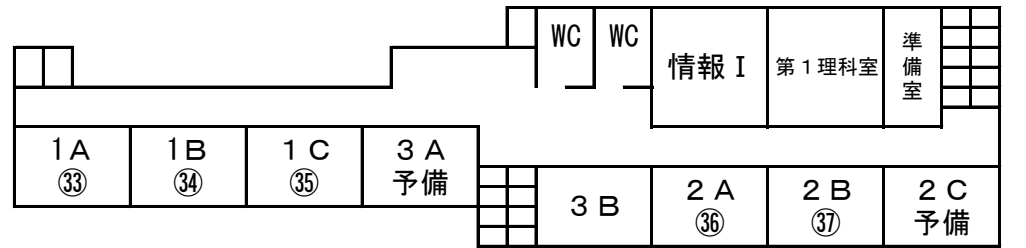

2023 高校一般・オープン入試会場配置図

本館

1号館

※ 1号館は1教室40名、本館4階は1教室35名、本館3階は1教室30名