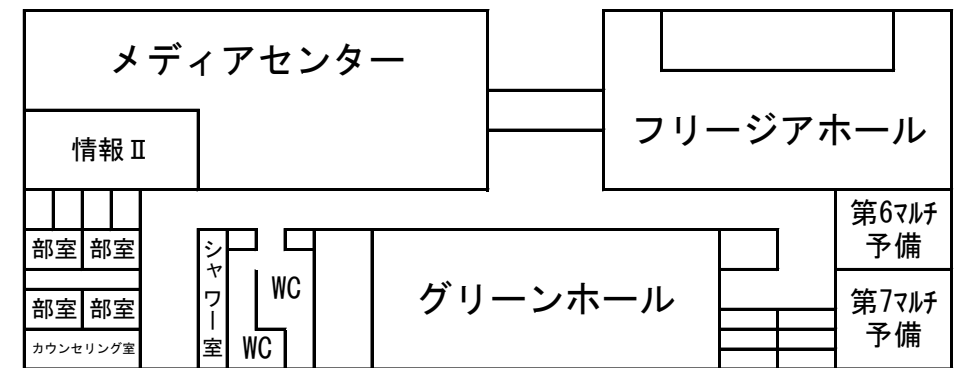

2023 高校一般・オープン入試会場配置図

本館

1号館

※ 1号館は1教室40名、本館4階は1教室35名、本館3階は1教室30名