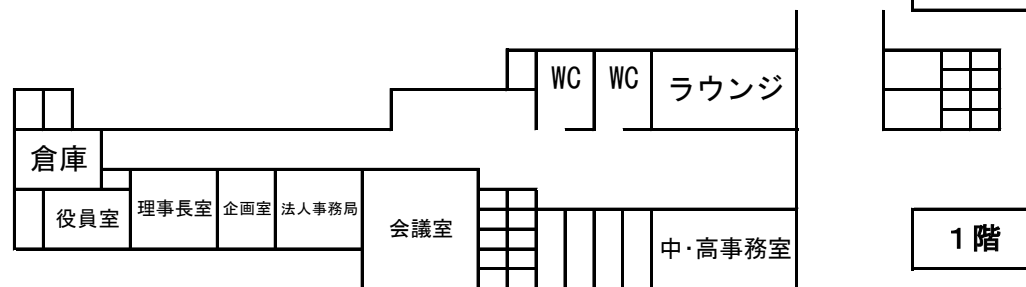

2023 高校一般・オープン入試会場配置図

本館

1号館

※ 1号館は1教室40名、本館4階は1教室35名、本館3階は1教室30名